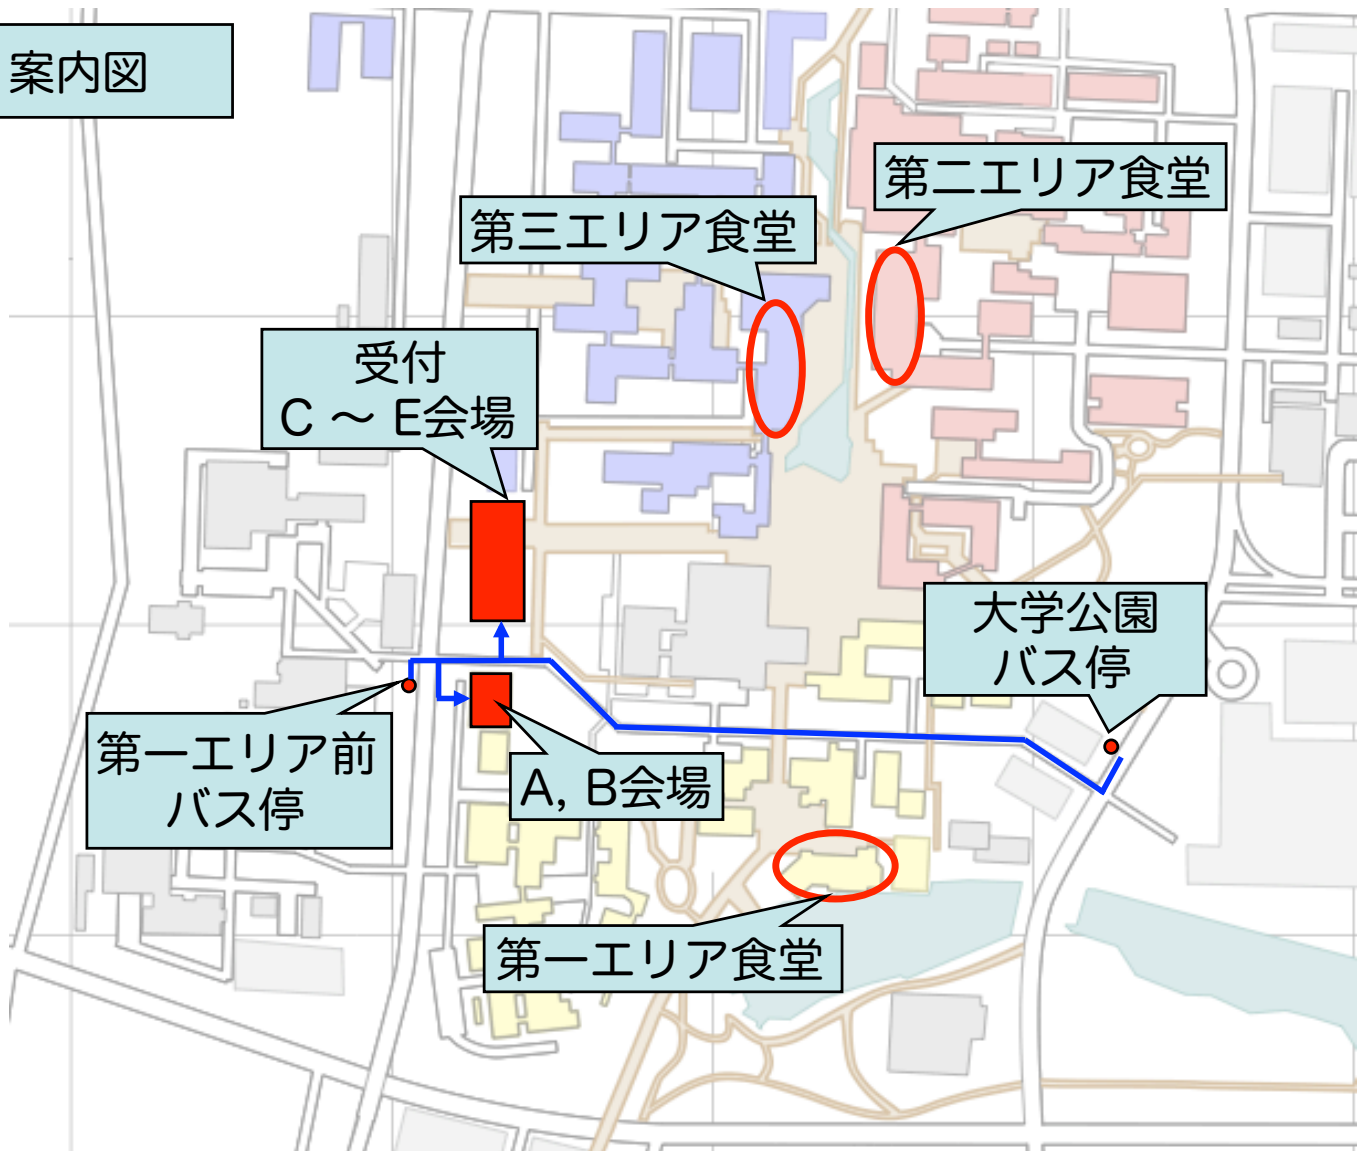

案内図

バス案内

(つくばセンター6番乗り場より発着)

- ・ 筑波大学中央行き
 - ・ つくばセンター → 第一エリア前 (約 8 分)
- ・ 大学循環バス (右回り)
 - ・ つくばセンター → 第一エリア前 (約 8 分)
- ・ 大学循環バス (左回り)
 - ・ つくばセンター → 大学公園 (約 9 分)