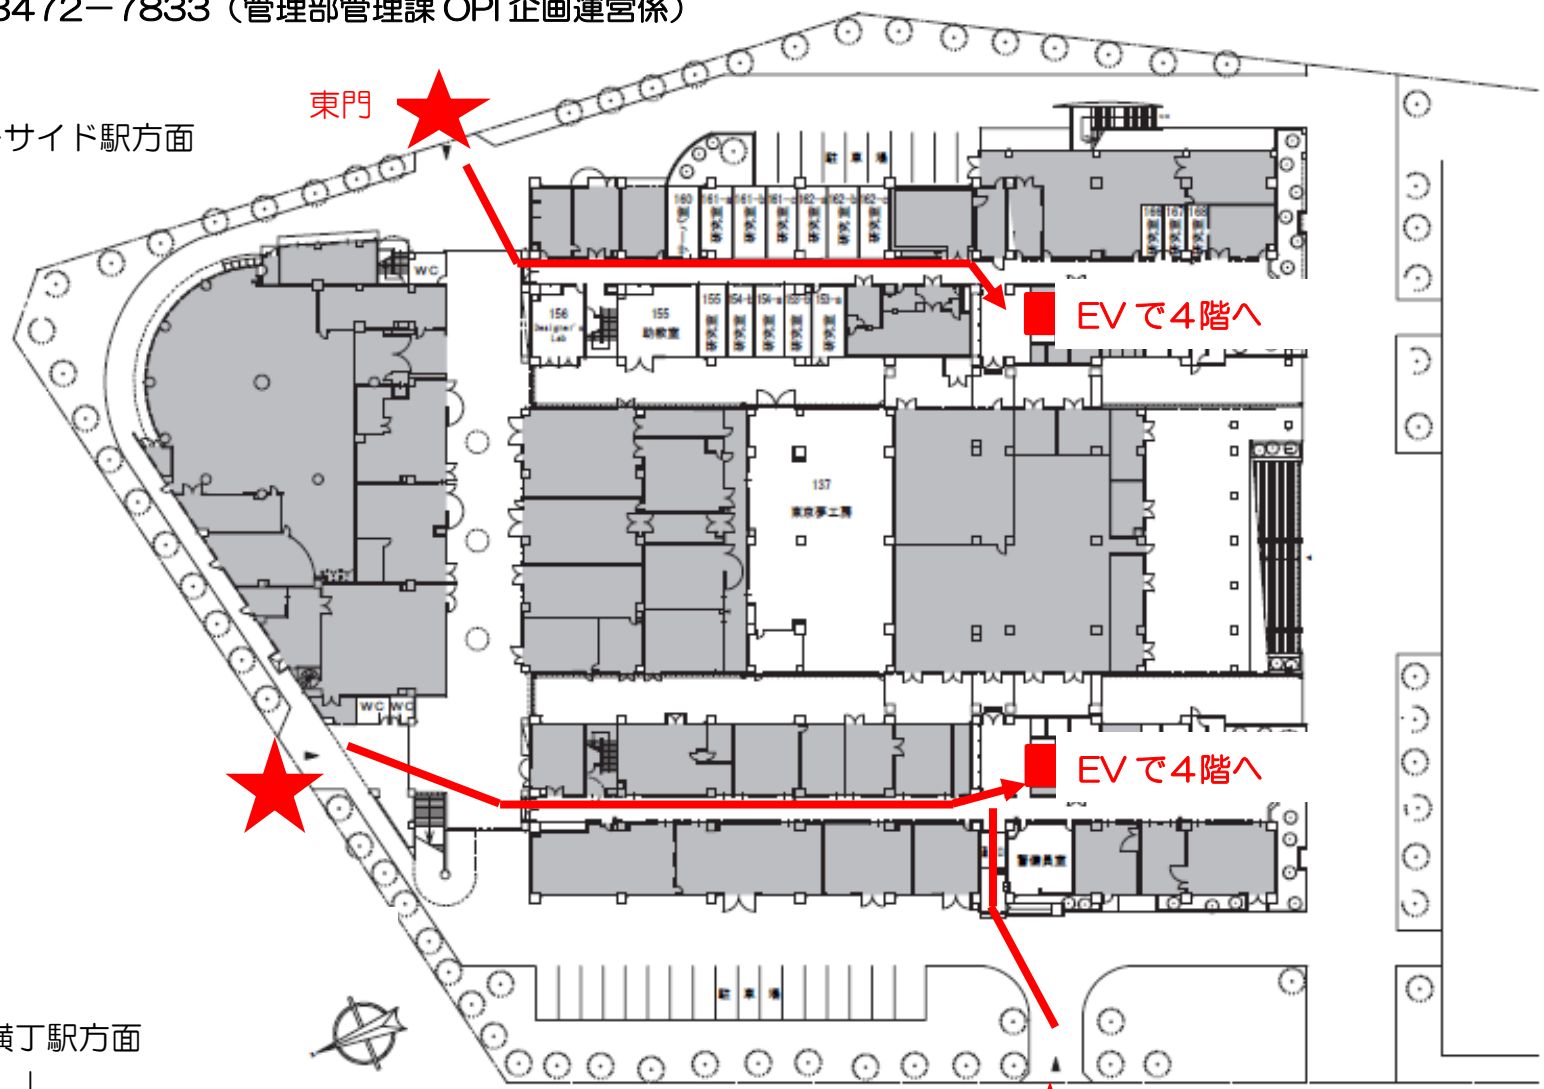

交通アクセス・周辺図

- 本校最寄駅
りんかい線/
品川シーサイド駅下車 徒歩3分
- 京浜急行本線/
青物横丁駅下車 徒歩10分
- 京浜急行本線/
鮫洲駅下車 徒歩9分
- 都営バス
都立産業技術高専品川
キャンバス前下車 徒歩2分
- 品川駅東口
- ⇕ [品91系統]
- 八潮パークタウン
- 品川駅前
- ⇕ [品93系統]
- 大井競馬場
- 大井町駅東口
- ⇕ [井92系統]
- 八潮パークタウン

■品川シーサイドキャンパス

会場へのアクセス（産業技術大学院大学品川シーサイドキャンパス）

1 階平面図

住所：東京都品川区東大井 1-10-40

Tel： 03-3472-7833（管理部管理課 OPI 企画運営係）

← 品川シーサイド駅方面

東門

EVで4階へ

EVで4階へ

青物横丁駅方面

西門

4階平面図

※網掛け部分は、他校の施設を示す。

4階平面図