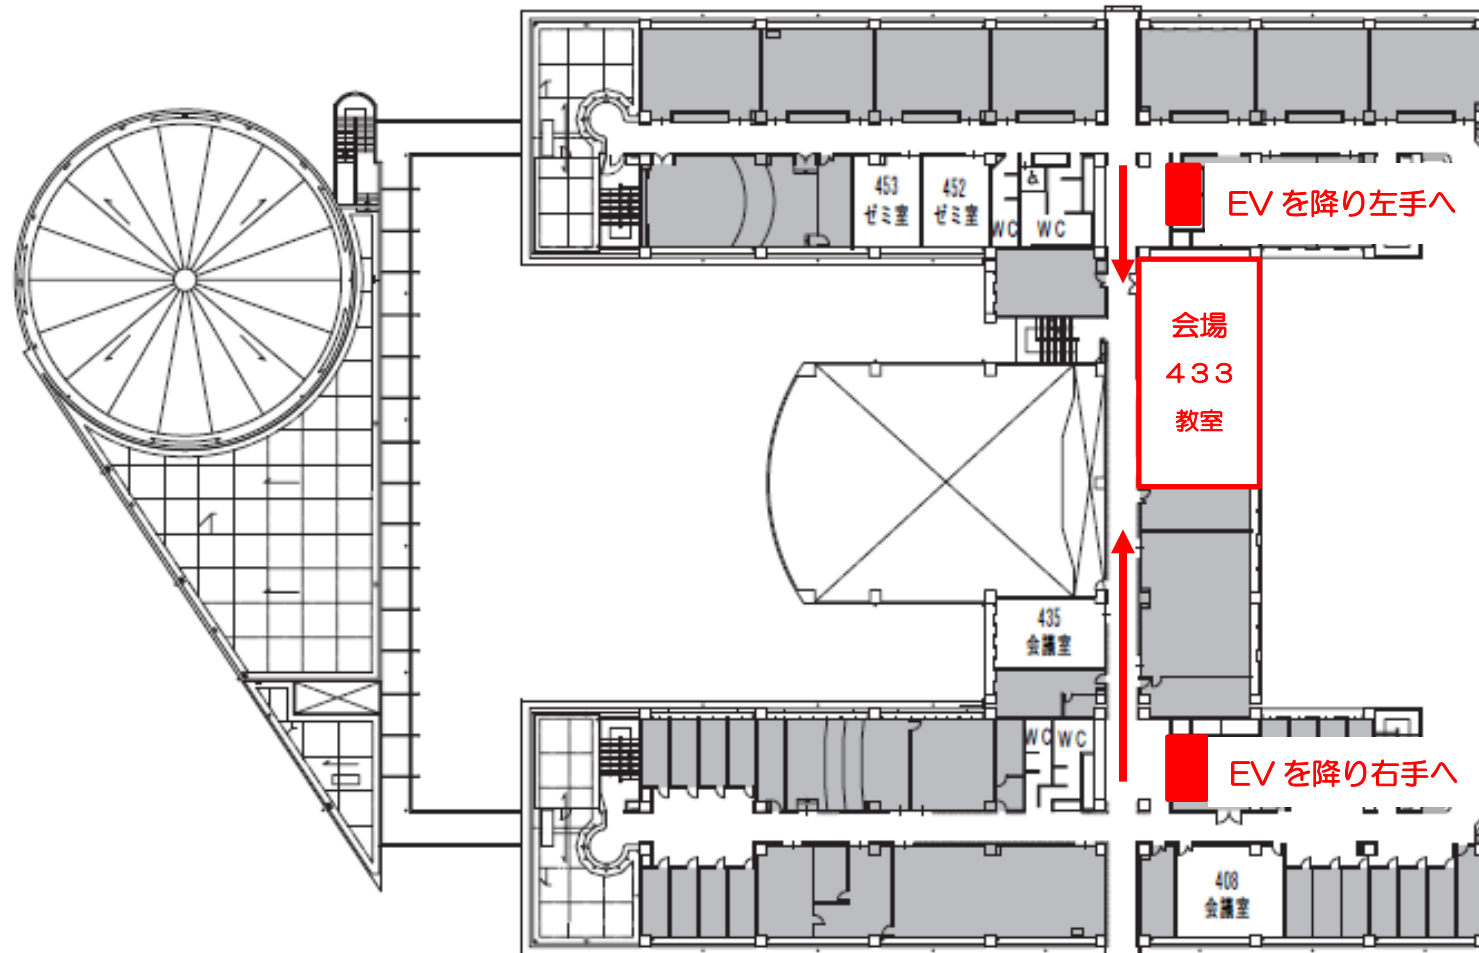

EVで4階へ

青物横丁駅方面

西門

4階平面図

※網掛け部分は、他校の施設を示す。

4階平面図