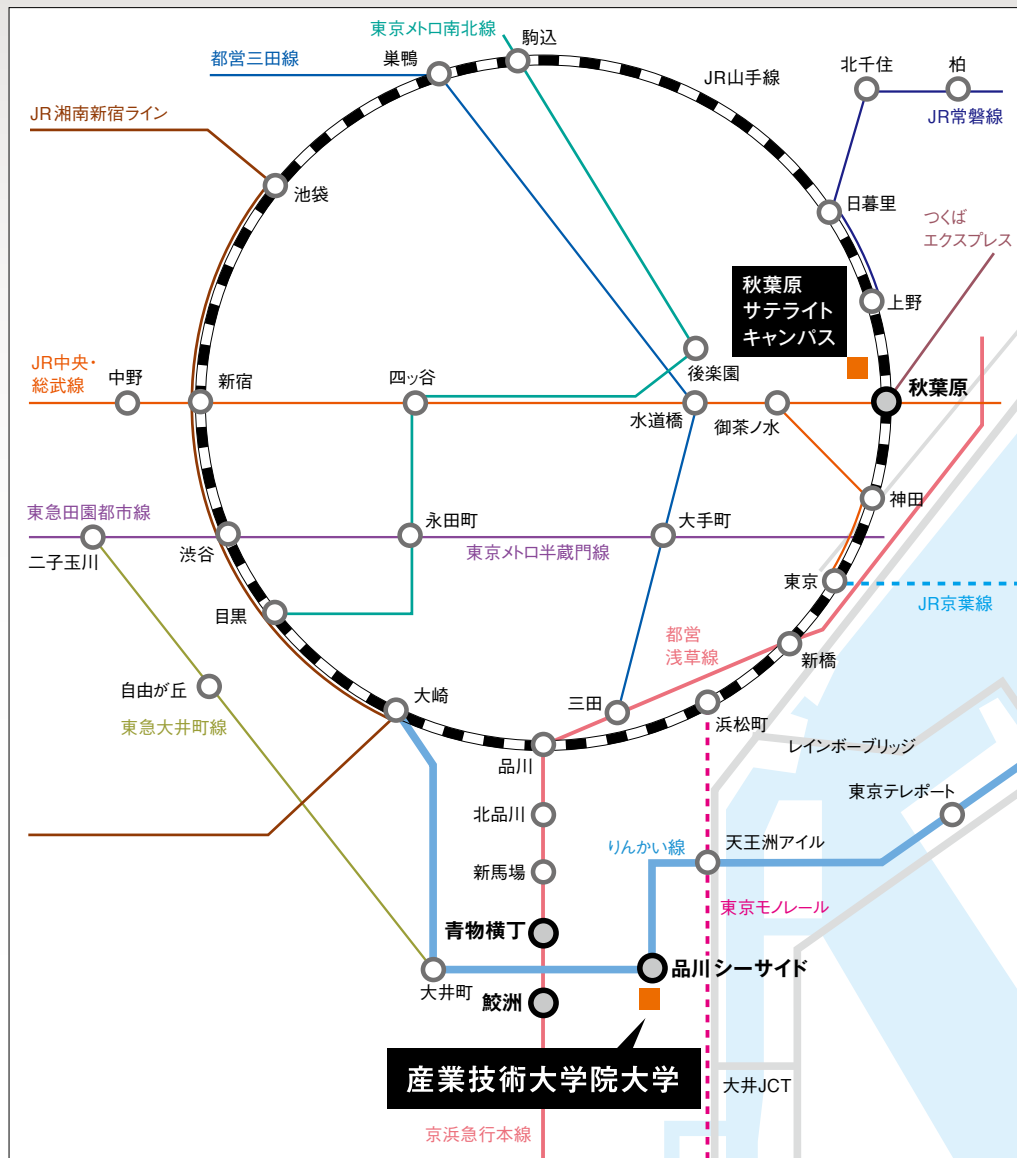

交通アクセス・周辺図

- 本校最寄駅
りんかい線/
品川シーサイド駅下車 徒歩3分
- 京浜急行本線/
青物横丁駅下車 徒歩10分
- 京浜急行本線/
鮫洲駅下車 徒歩9分
- 都営バス
都立産業技術高専品川
キャンバス前下車 徒歩2分
- 品川駅東口
- ⇕ [品91系統]
- 八潮パークタウン
- 品川駅前
- ⇕ [品93系統]
- 大井競馬場
- 大井町駅東口
- ⇕ [井92系統]
- 八潮パークタウン

■品川シーサイドキャンパス

会場へのアクセス（産業技術大学院大学品川シーサイドキャンパス）

1 階平面図

住所：東京都品川区東大井 1-10-40

Tel： 03-3472-7833（管理部管理課 OPI 企画運営係）

← 品川シーサイド駅方面

東門

EVで4階へ

EVで4階へ

青物横丁駅方面

西門

4階平面図

※網掛け部分は、他校の施設を示す。

4階平面図