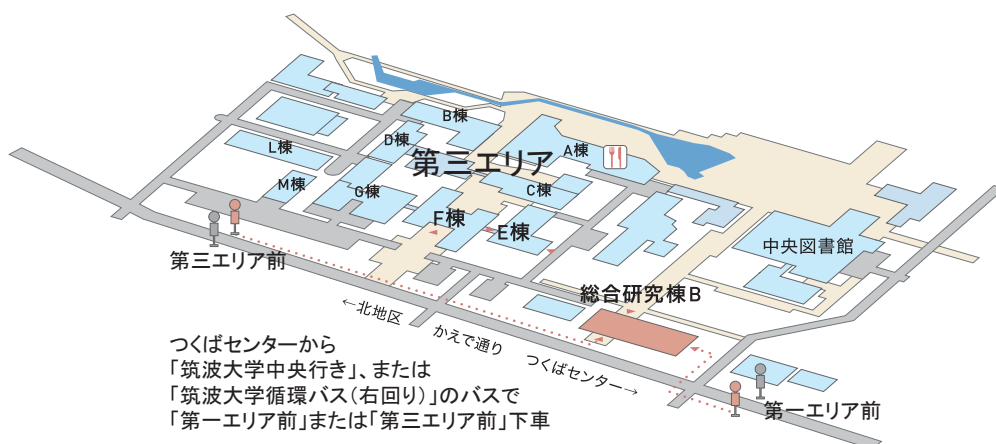

専攻公開・入試説明会

システム情報工学研究科
コンピュータサイエンス専攻

2019年3月31日(日) 13:00~15:30

筑波大学 総合研究棟 B 1階 (筑波キャンパス)

メイン会場フロアマップ

受付

1階ギャラリー 12:30~15:30

専攻紹介・入試説明会

1階0110室 13:00~14:30

- コンピュータサイエンス専攻の概要と特色
大矢 晃久 専攻長
- 入試概要説明
長谷部 浩二 准教授/ 志築 文太郎 准教授
- 質疑応答

デモ展示・研究室紹介

1階0108室 13:00~15:30

相談デスク(入試・その他)

1階0108室 14:30~15:30

研究室ポスター展示

ギャラリー 13:00~15:30

会場アクセス:

研究室デモ展示・研究室紹介 (0108室)	学生によるデモ展示・研究室紹介をしております。ぜひご覧ください。
相談デスク (0108室)	入試に関してのご質問・ご相談などがありましたら、どうぞお越し下さい。入試担当者がお答えします。在学生による相談コーナーでは、入学後の研究生活等に関する相談に、当専攻在籍の大学院生がお答えします。その他のご相談も受け付けています。
研究室ポスター展示(ギャラリー)	研究室のポスター展示をしております。ぜひご覧ください。