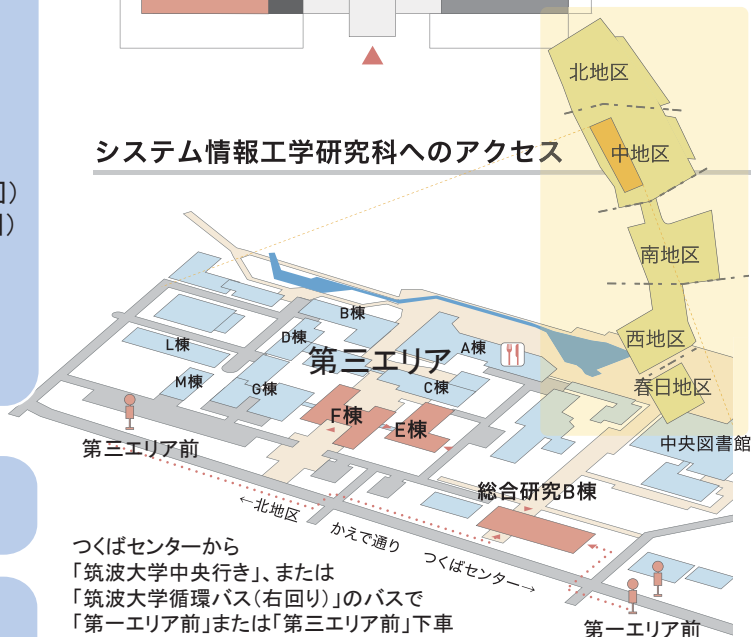

ポスター・デモ展示

1階0112号室 9:30~16:30

個別入試説明・在学生との雑談コーナー

1階0112号室 9:30~16:30

メイン会場フロアマップ

システム情報工学研究科へのアクセス

研究紹介 0112室 ポスター デモ展示 	<p>すべての研究室がポスター展示をしています。下のリストに青のマークがついている研究室からは、所属の学生が説明にきています。興味がある研究室があったら、その学生に「研究室を訪問したい」と伝えて下さい。都合のつく限り、研究室へご案内します。</p>
在学生との雑談コーナー 0112室 説明 	<p>多くの在学生が、研究紹介を兼ねてスタッフとして参加しています。お気軽に、大学院での勉強や生活、研究室の様子などを聞いてみてください。</p>
入試相談会 0112室	<p>入試に関してのご質問・ご相談などがありましたら、どうぞお越し下さい。入試担当者がお答えします。</p>

- [ポスター](#) 0112室:ポスター展示
- [デモ展示](#) 0112室:デモ展示
- [説明](#) 0112室:研究室説明あり(雑談コーナー・展示スペース)

研 究 室 一 覧

データ駆動ネットワークアーキテクチャ研究室
 [西川博昭・富安洋史]
[ポスター](#) [デモ展示](#) [説明](#)
<http://www.ddna.is.tsukuba.ac.jp/>

知能ロボット研究室
 [大矢晃久]
[ポスター](#) [デモ展示](#) [説明](#)
<http://www.roboken.esys.tsukuba.ac.jp/>