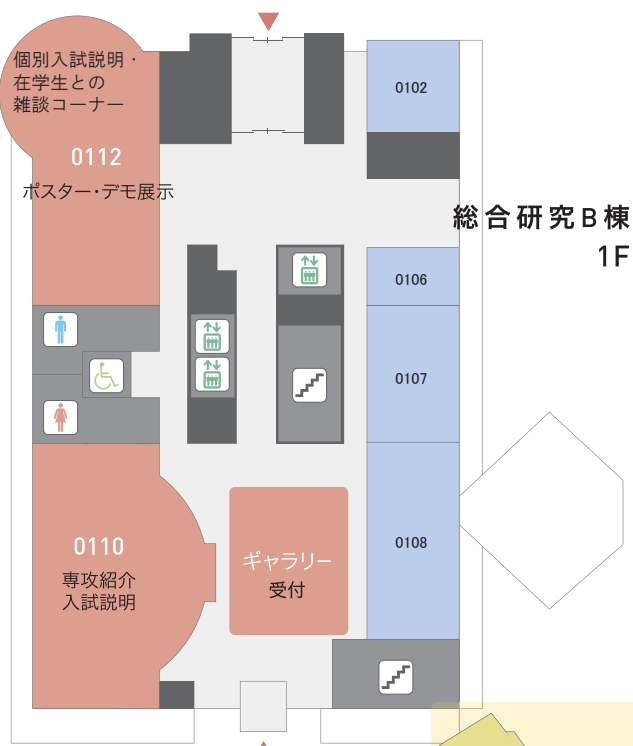

ポスター・デモ展示

1階0112号室 9:30~16:30

個別入試説明・在学生との雑談コーナー

1階0112号室 9:30~16:30

メイン会場フロアマップ

システム情報工学研究科へのアクセス

研究紹介 0112室 ポスター デモ展示 	<p>すべての研究室がポスター展示をしています。下のリストに青のマークがついている研究室からは、所属の学生が説明にきています。興味がある研究室があったら、その学生に「研究室を訪問したい」と伝えて下さい。都合のつく限り、研究室へご案内します。</p>
在学生との雑談コーナー 0112室 説明 	<p>多くの在学生が、研究紹介を兼ねてスタッフとして参加しています。お気軽に、大学院での勉強や生活、研究室の様子などを聞いてみてください。</p>
入試相談会 0112室	<p>入試に関してのご質問・ご相談などがありましたら、どうぞお越し下さい。入試担当者がお答えします。</p>

- [ポスター](#) 0112室:ポスター展示
- [デモ展示](#) 0112室:デモ展示
- [説明](#) 0112室:研究室説明あり(雑談コーナー・展示スペース)

研 究 室 一 覧

データ駆動ネットワークアーキテクチャ研究室
 [西川博昭・富安洋史]
[ポスター](#) [デモ展示](#) [説明](#)
<http://www.ddna.is.tsukuba.ac.jp/>

知能ロボット研究室
 [大矢晃久]
[ポスター](#) [デモ展示](#) [説明](#)
<http://www.roboken.esys.tsukuba.ac.jp/>